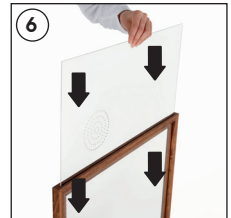

Corona Spuckschutz Holz DIN A1

Harder Marketingsysteme GmbH
Otto-Hahn-Str. 9a
25337 Elmshorn

Telefon:+49 40 303 866 88
Telefax:+49 40 589 782 30
E-mail: service@messe-shop24.de

www.messe-shop24.de