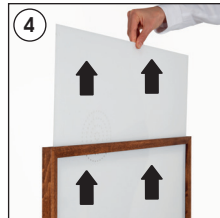

Corona Spuckschutz Holz DIN A1

Harder Marketingsysteme GmbH
Otto-Hahn-Str. 9a
25337 Elmshorn

Telefon:+49 40 303 866 88
Telefax:+49 40 589 782 30
E-mail: service@messe-shop24.de

www.messe-shop24.de