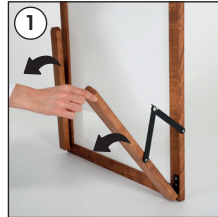

Corona Spuckschutz Holz DIN A1

Harder Marketingsysteme GmbH
Otto-Hahn-Str. 9a
25337 Elmshorn

Telefon:+49 40 303 866 88
Telefax:+49 40 589 782 30
E-mail: service@messe-shop24.de

www.messe-shop24.de