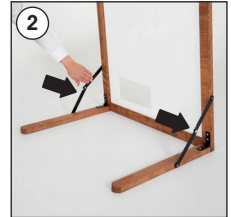

Corona Spuckschutz Holz DIN A1

Harder Marketingsysteme GmbH
Otto-Hahn-Str. 9a
25337 Elmshorn

Telefon:+49 40 303 866 88
Telefax:+49 40 589 782 30
E-mail: service@messe-shop24.de

www.messe-shop24.de